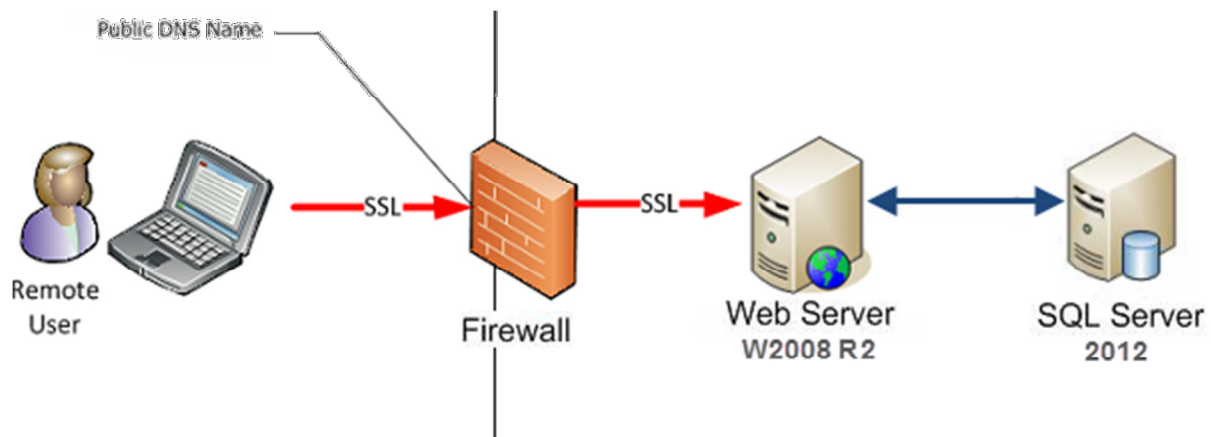

RIW Software Techn AB

Bildades 2006 och tillhör Rahmqvist koncernen (grundat 1953). Vi har idag huvudkontoret i Stockholm, Lidingö. Säljare placerade i Stockholm, Göteborg och Malmö. Utvecklingskontor i Malmö och Surat, Indien.

Placering av server

Ipeer.com

Ipeer är Sveriges ledande företagsleverantör av moln- och hostingtjänster. Bland våra tiotusentals kunder finns allt från små företag till stora e-handels sajter, banker och internationella koncerner. Hösten 2006 etablerades Ipeer i Karlstad där även våra två datacenter ligger.

Servertyp

Applikationer och SQL server ligger på Microsoft Hosted Hyper-V plattform hos Ipeer. Operativsystem är Windows Server R2 och SQL är 2012.

Nätverksdiagram

Typ av certifikat: GeoTrust 256 bitars kryptering

Applikationerna

BookitWise, ligger som egna applicationer (websites) för varje kund i IIS'en och har separerade databaser, användare och lösenord på SQL servern.

Serveråtkomst

Endast RIW Software's tekniker har tillgång till att administrera web och databas servers.

Backup

Hosted Hyper-V är en molnbaserad Microsoft plattform med förutsättningar att leverera högsta möjliga stabilitet och tillgänglighet. Plattformen är redundant uppbyggd med central lagringsyta (SAN) samt offsite backup. Backup sker en gång varje dygn.